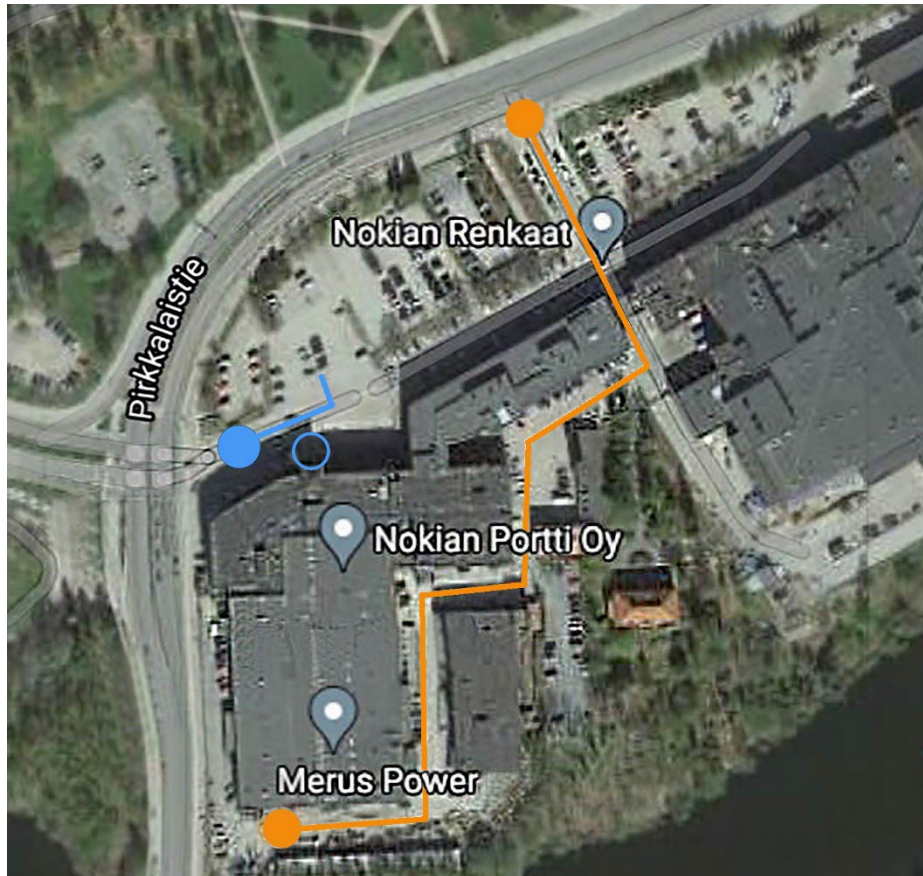

DRIVING INSTRUCTIONS/ AJO-OHJEET

The visiting address of Merus Power is Pirkkalaistie 1, 37100 Nokia. Marked blue on the picture below.

The delivery and pickup address of Merus Power is Pirkkalaistie 7, platform 304, 37100 Nokia. This route is marked with orange. Our premises are on the other side of the building. To get there you need to go through two buildings from the left side of the Nokian Tyres main entrance and go through the factory area. This route is possible to take by car or walking. The door to Merus Power premises is found next to the platform 304.

Merus Powerin vierailuosoite on Pirkkalaistie 1, 37100 Nokia. Merkitty kuvaan sinisellä.

Merus Powerin toimitusten osoite on Pirkkalaistie 7, laiturin 304, 37100 Nokia. Tämä reitti on merkitty kuvaan oranssilla. Merus Powerin liiketilat sijaitsevat rakennuksen toisella puolella, jonne pääsee Nokian Renkaiden pääoven vasemmalta puolelta, kahden rakennuksen välistä. Laiturille 304 pääsee kulkemalla tehdasalueen läpi kuvaan merkityn oranssin reitin mukaisesti. Reitti voidaan kulkea autolla tai jalan. Merus Powerin ovi löytyy lastauslaiturin 304 vierestä.